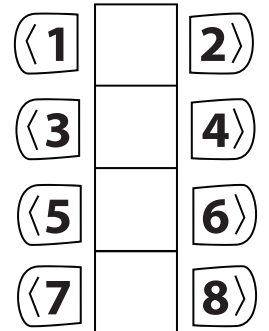

# PLAN DE SALLE - Niveau BALCON

**IMPÉRIAL**  
de Québec

**Numérotation  
des sièges  
par table :**

**Loges  
Niveau 600**  
48 places

**Mezzanine  
Niveau 700**  
24 places

**Niveau 800**  
24 places

**Niveau 900**  
32 places

**Niveau Balcon**  
14 places