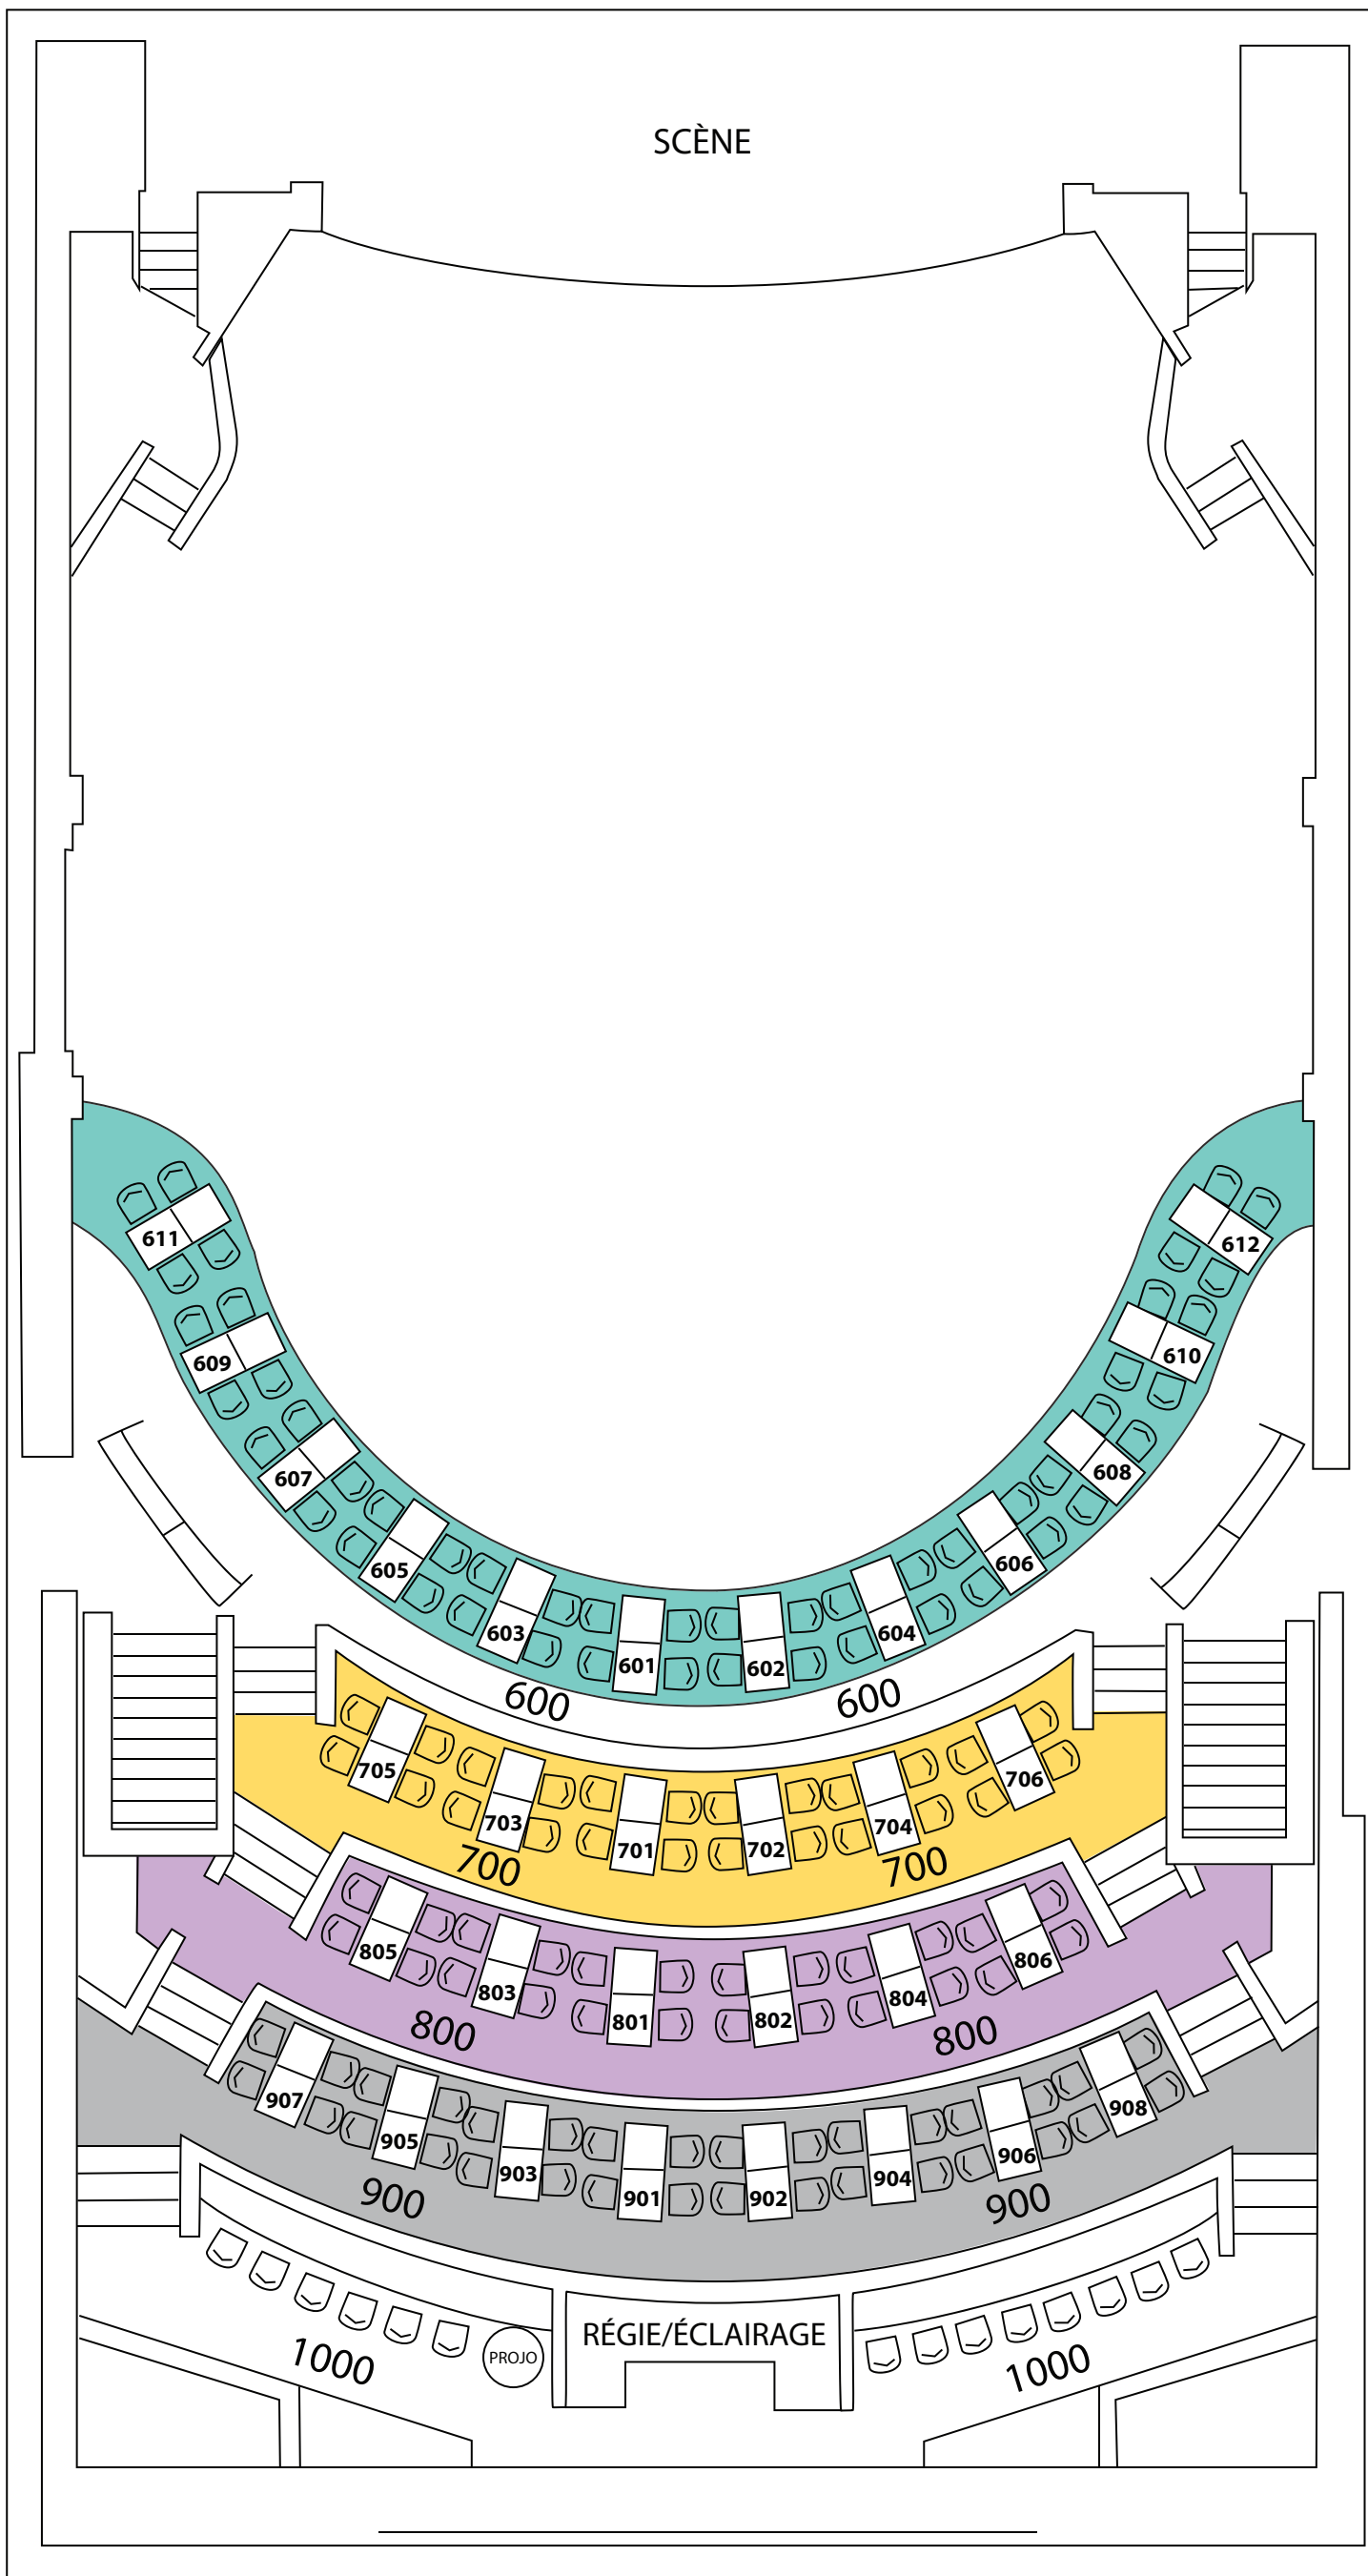

# PLAN DE SALLE - Niveau BALCON

**IMPÉRIAL**  
de Québec

**Numérotation  
des sièges  
par table :**

**Loges  
Niveau 600**  
48 places

**Mezzanine  
Niveau 700**  
24 places

**Niveau 800**  
24 places

**Niveau 900**  
32 places

**Niveau Balcon**  
14 places