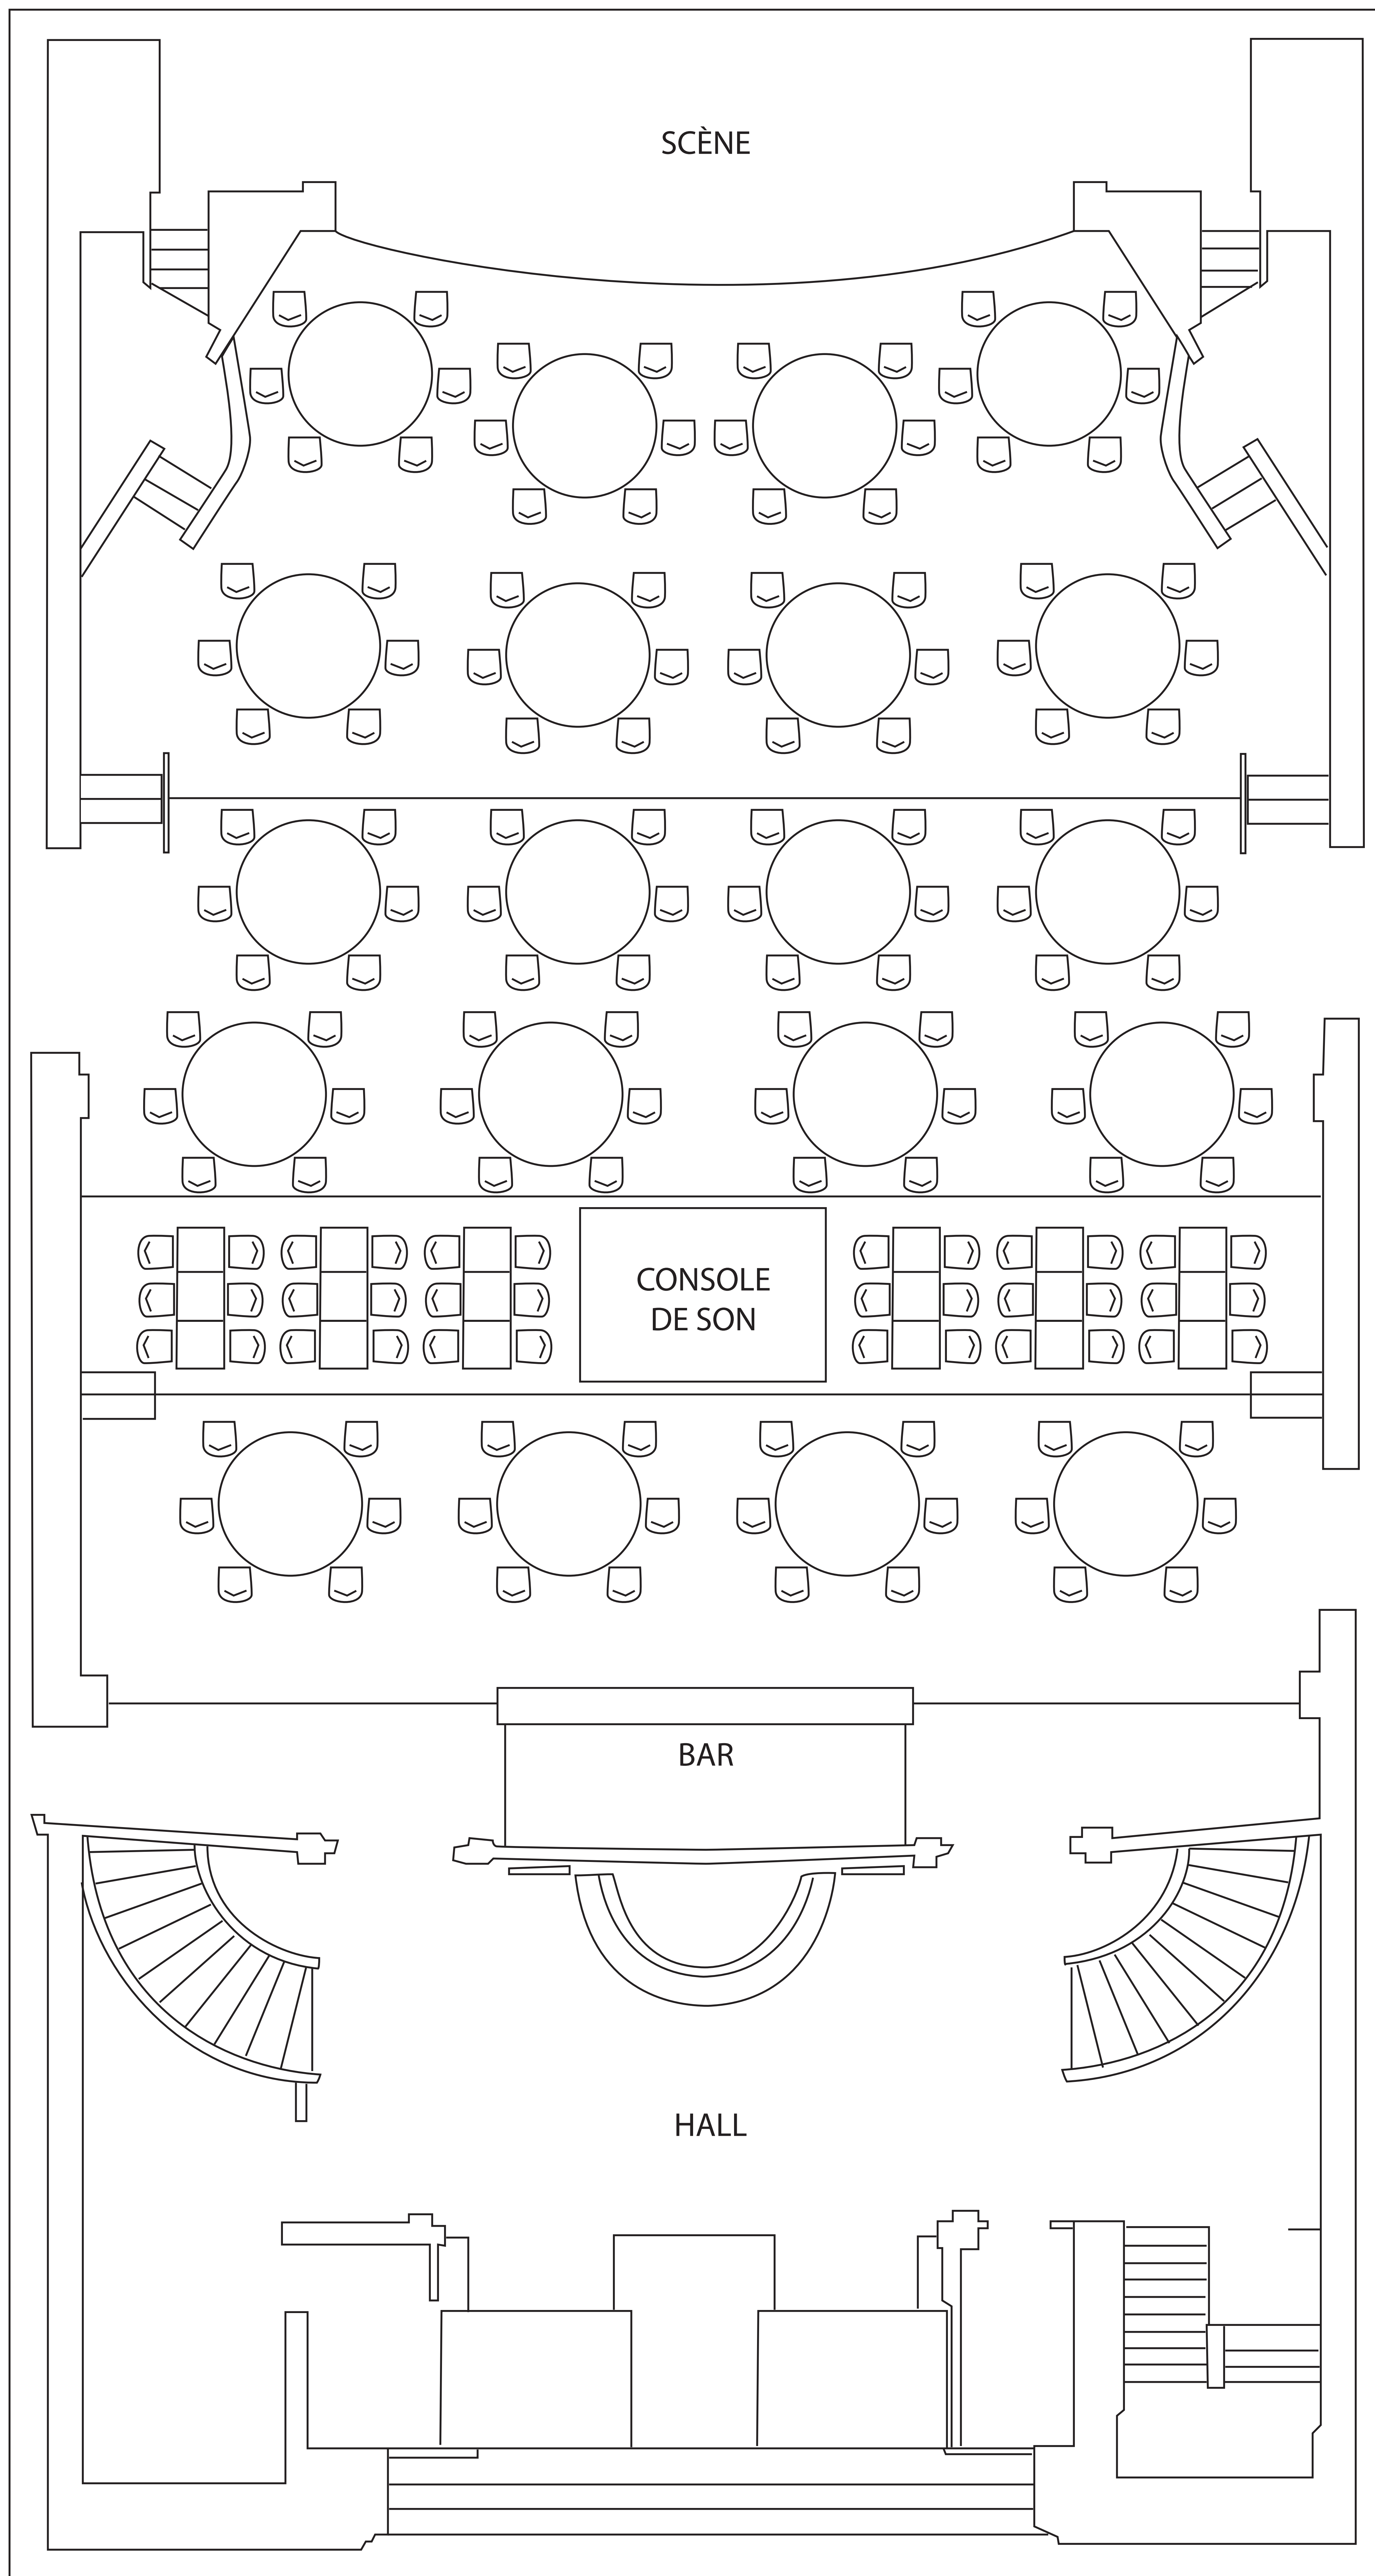

Exemple de plan de salle

Niveau 100
Tables rondes
48 personnes

Niveau 200
Tables rondes
48 personnes

Niveau 300
Tables rectangulaires
36 personnes

Niveau 400
Tables rondes
24 personnes