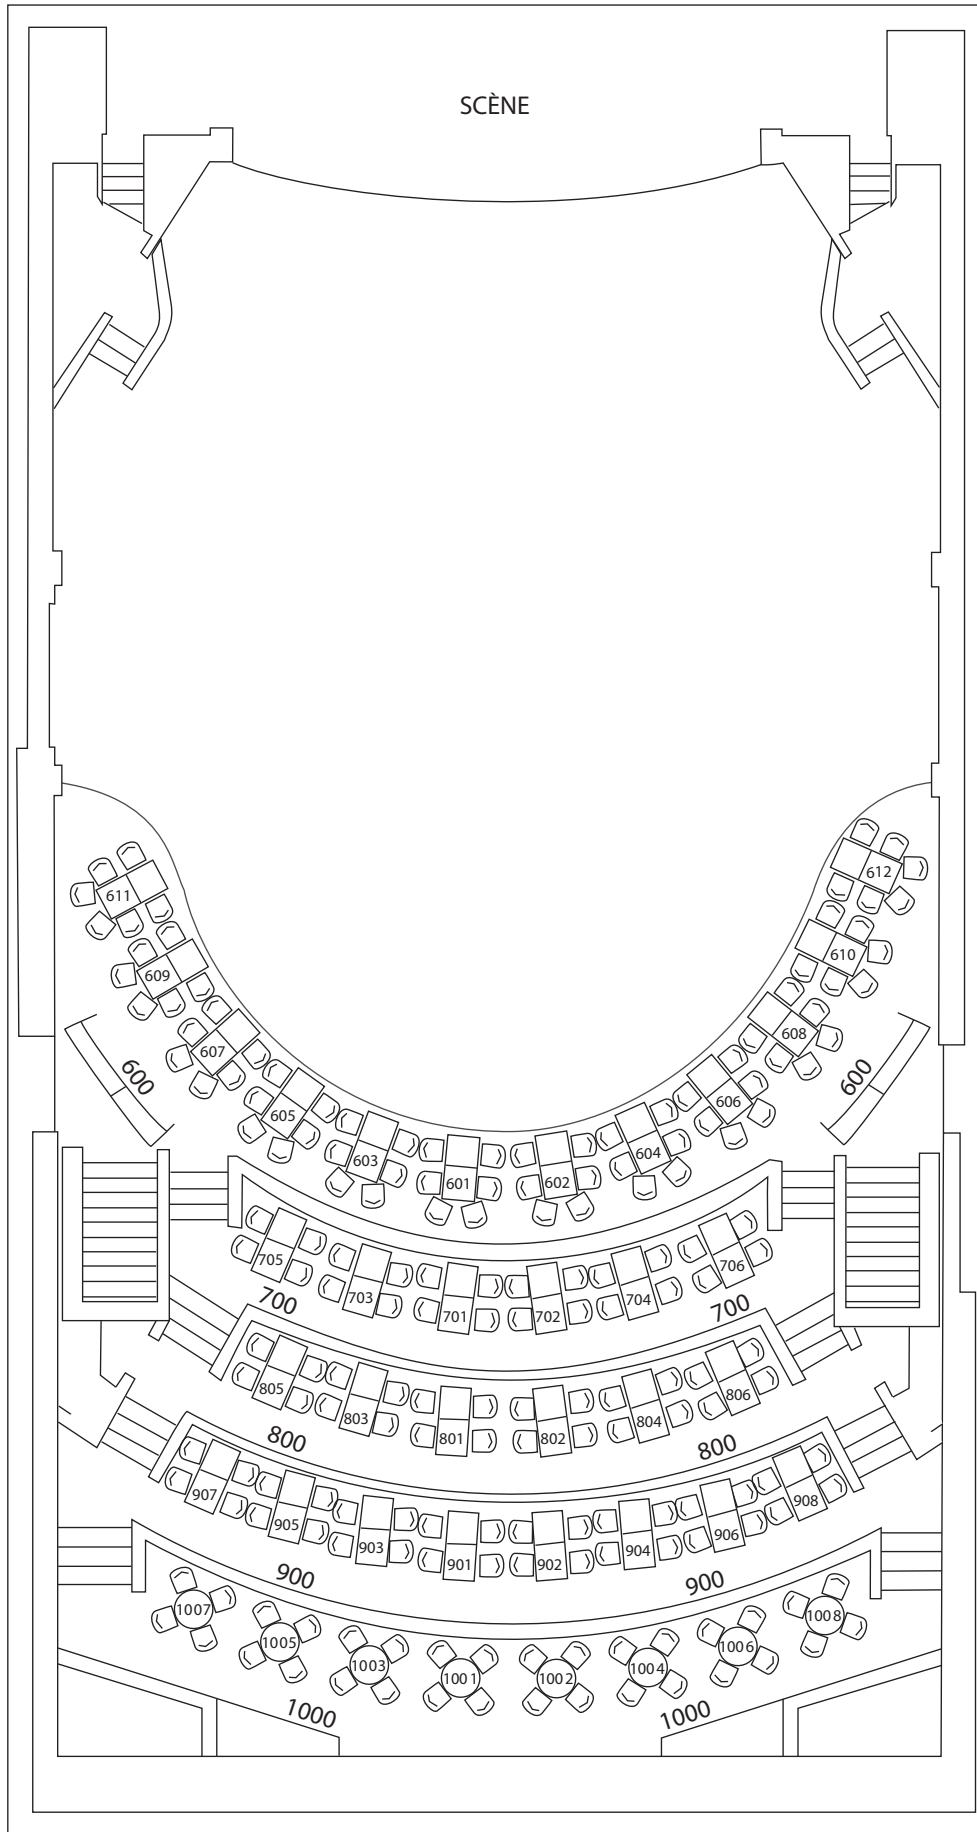

PLAN DE SALLE - Niveau PARTERRE

Niveau 100
126 places

Niveau 200
84 places

Niveau 300
36 places

Niveau 400
64 places

Niveau 500
Tables hautes
12 places

Numérotation
des sièges
par table :

PLAN DE SALLE - Niveau BALCON

Numérotation des sièges par table :

Loges
Niveau 600
72 places

Mezzanine
Niveau 700
24 places

Niveau 800
24 places

Niveau 900
32 places

Niveau 1000
Tables hautes
32 places