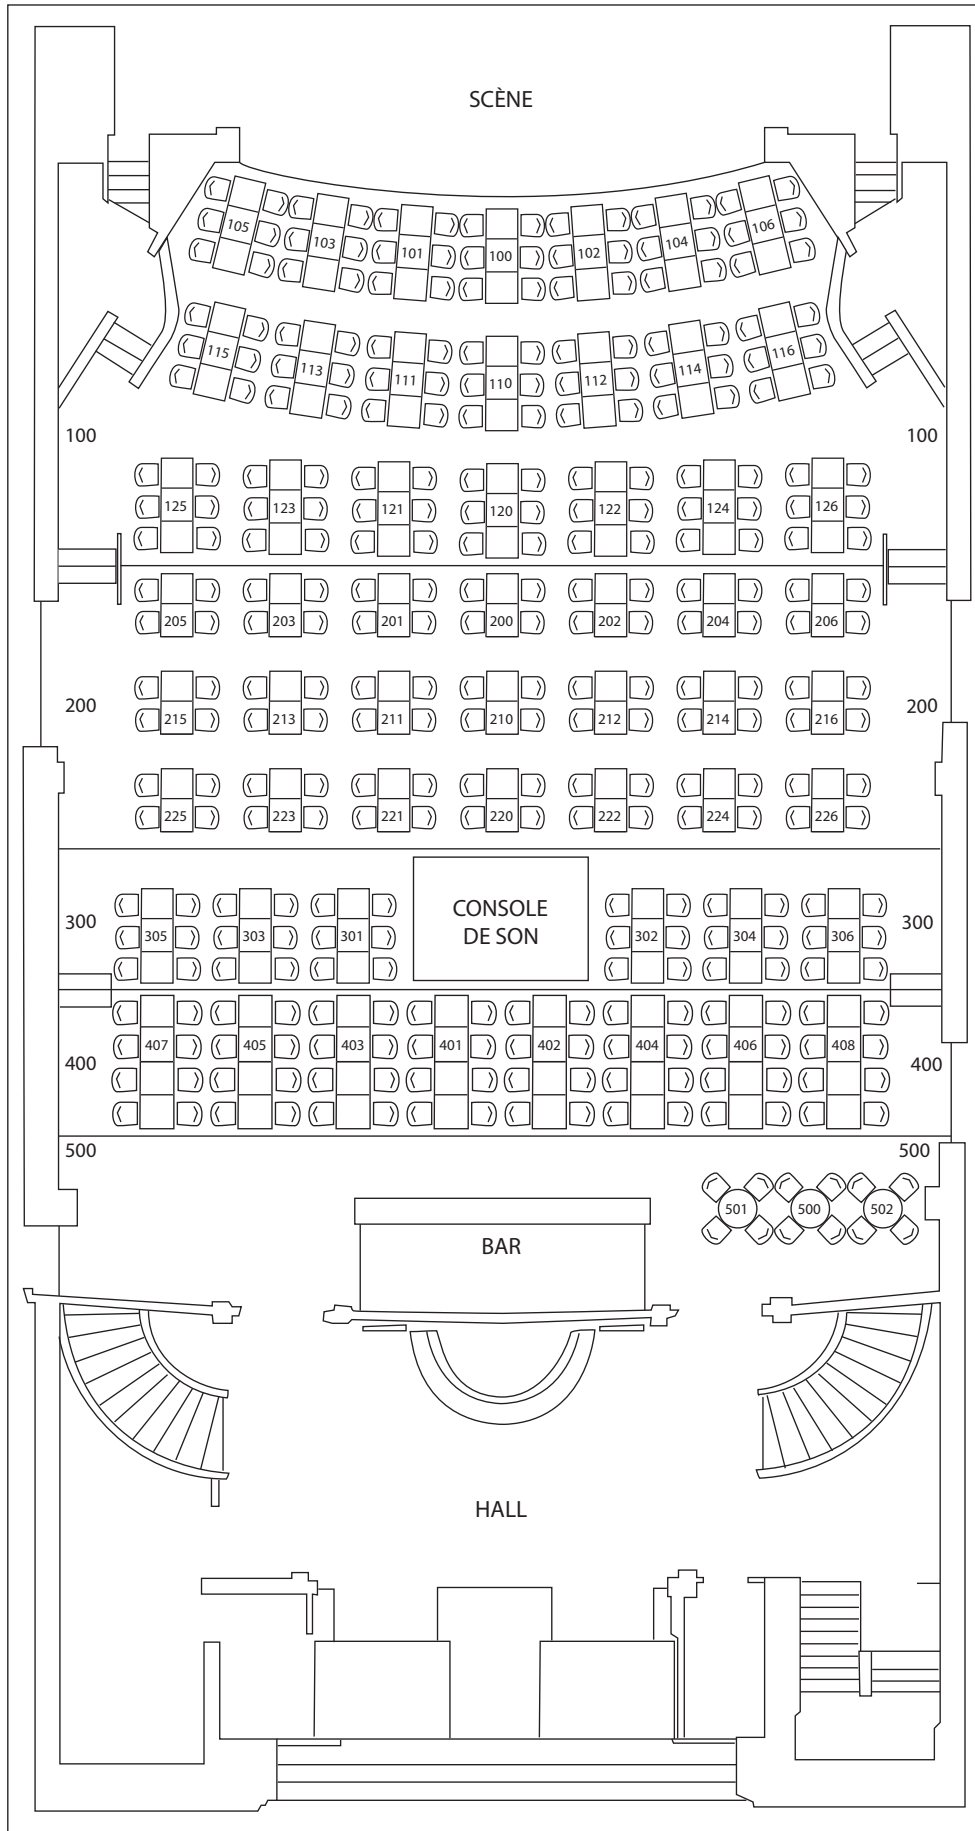

PLAN DE SALLE - Niveau PARTERRE

Niveau 100
126 places

Niveau 200
84 places

Niveau 300
36 places

Niveau 400
64 places

Niveau 500
Tables hautes
12 places

Numérotation
des sièges
par table :

PLAN DE SALLE - Niveau BALCON

Numérotation des sièges par table :

Loges
Niveau 600
72 places

Mezzanine
Niveau 700
24 places

Niveau 800
24 places

Niveau 900
32 places

Niveau 1000
Tables hautes
32 places