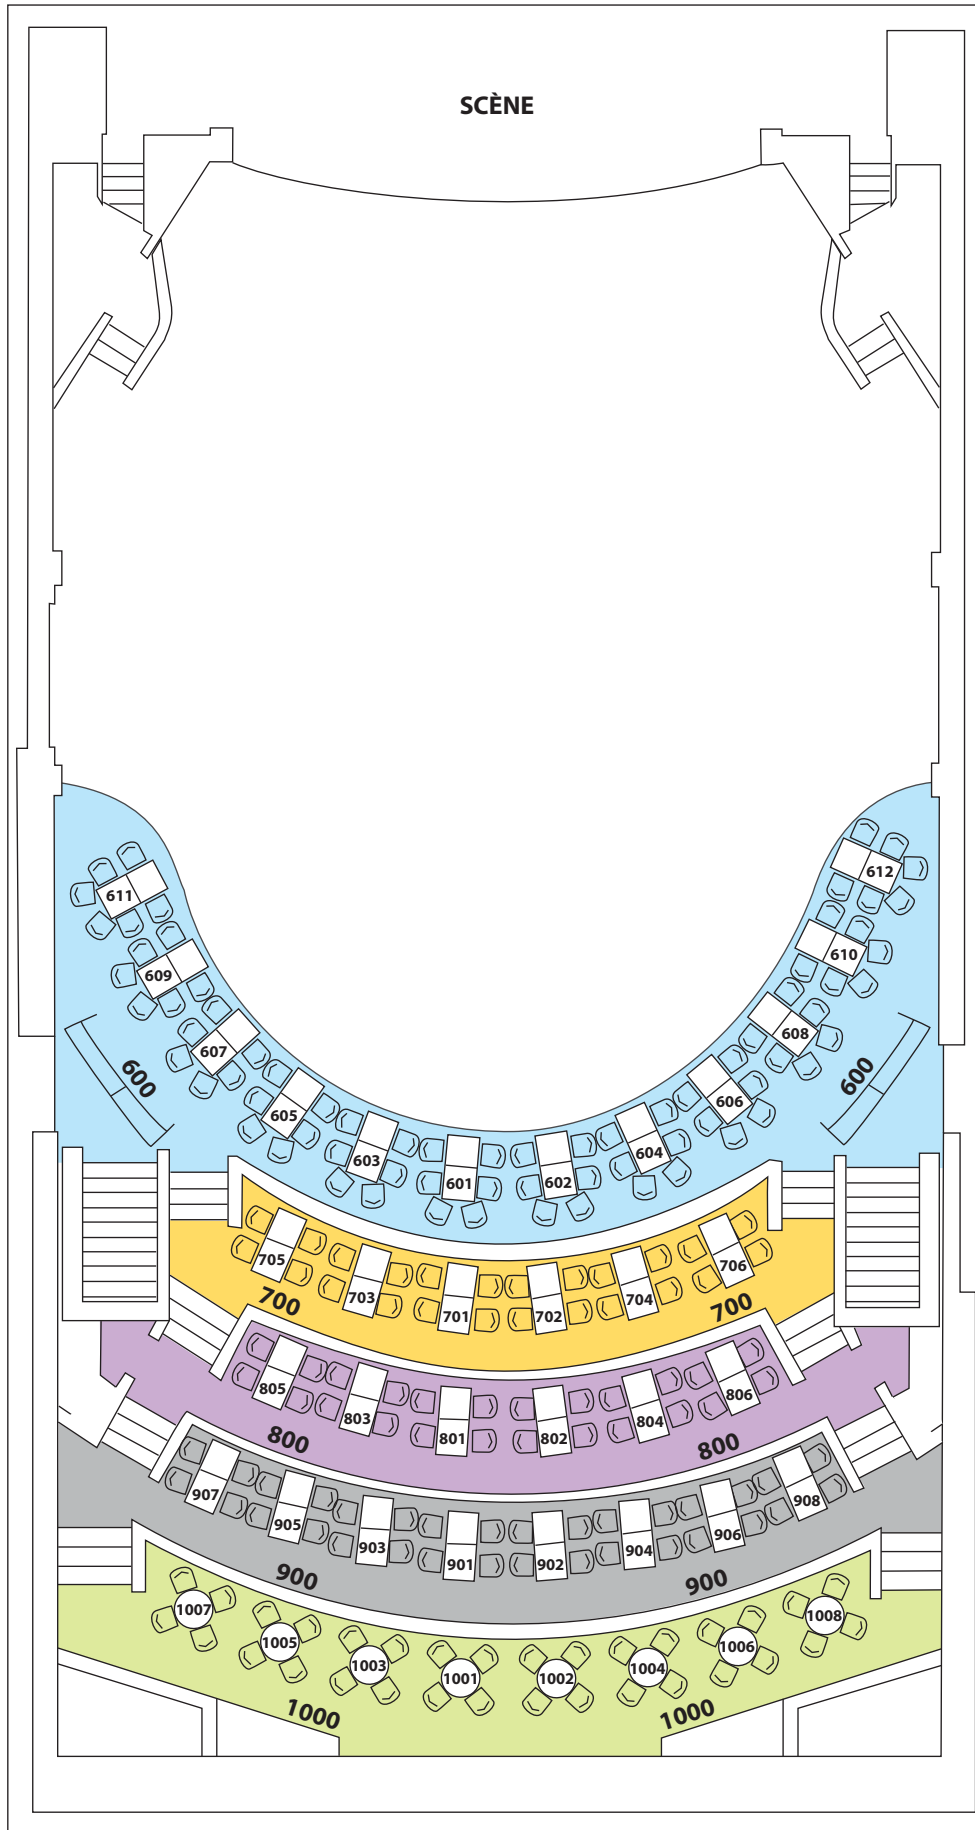

PLAN DE SALLE - Niveau BALCON

IMPÉRIAL | Bell

Numérotation
des sièges
par table :

Loges
Niveau 600
72 places

Mezzanine
Niveau 700
24 places

Niveau 800
24 places

Niveau 900
32 places

Niveau 1000
Tables hautes
32 places